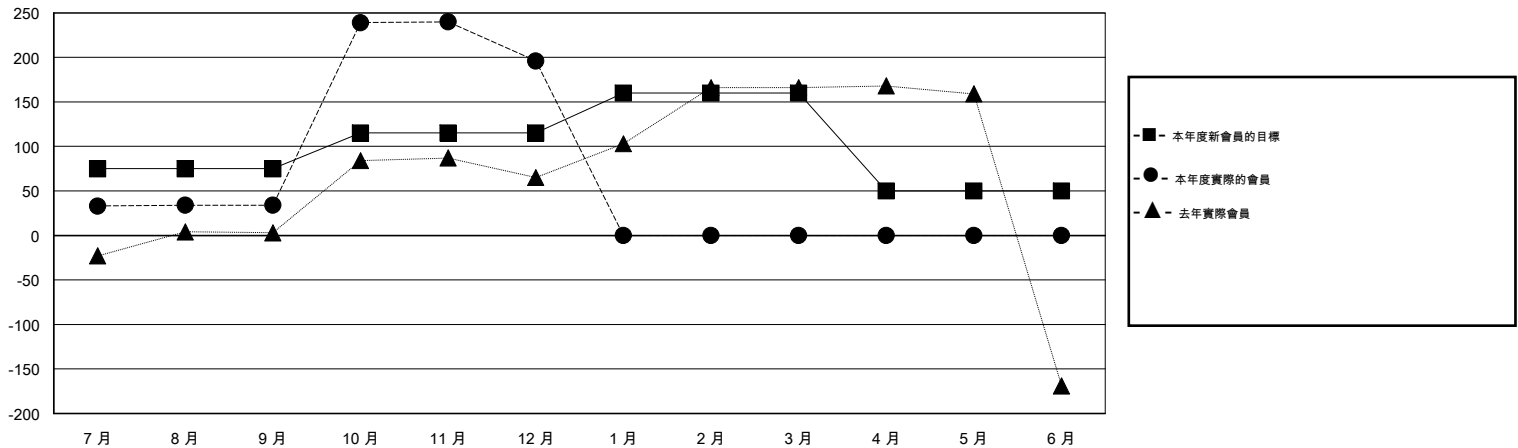

目標和實際會員累積

已取消的分會: 1

67 CLUBS OF 80 增添1位或以上的新會員

性別分佈

男 1,526 (59.94%)
女 1,020 (40.06%)

放棄的會員

[點擊這裡取得健康評估資料](#)

過世	4
分會已取消	24
其他	156
總計	184

家庭單位會員	325
戶長	154
非戶長	171