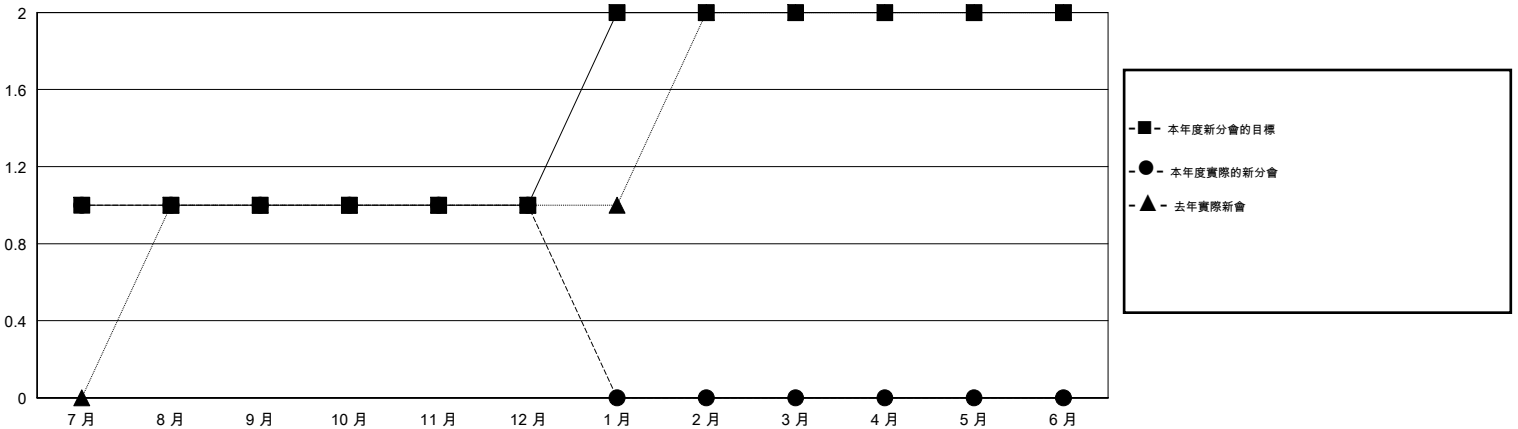

MONTHLY MEMBERSHIP PROGRESS REPORT

District 300A1

Results as of: 12/31/2016

GMT: PEI-JEN CHEN

地點 REP OF CHINA

GMT憲章區 5

分會				
成果 2016-2017				
季	新分會目標	新會	會員流失的分會	淨增/減
7月/8月/9月	1	1	0	1
10月/11月/12月	0	0	1	-1
1月/2月/3月	1	0	0	0
4月/5月/6月	0	0	0	0

位會員@每位須繳				
成果 2016-2017				
季	新會員目標	增加的授證/新會員	退會人數	淨增/減
7月/8月/9月	75	155	121	34
10月/11月/12月	40	225	63	162
1月/2月/3月	45	0	0	0
4月/5月/6月	-110	0	0	0

目標與實際新會累積